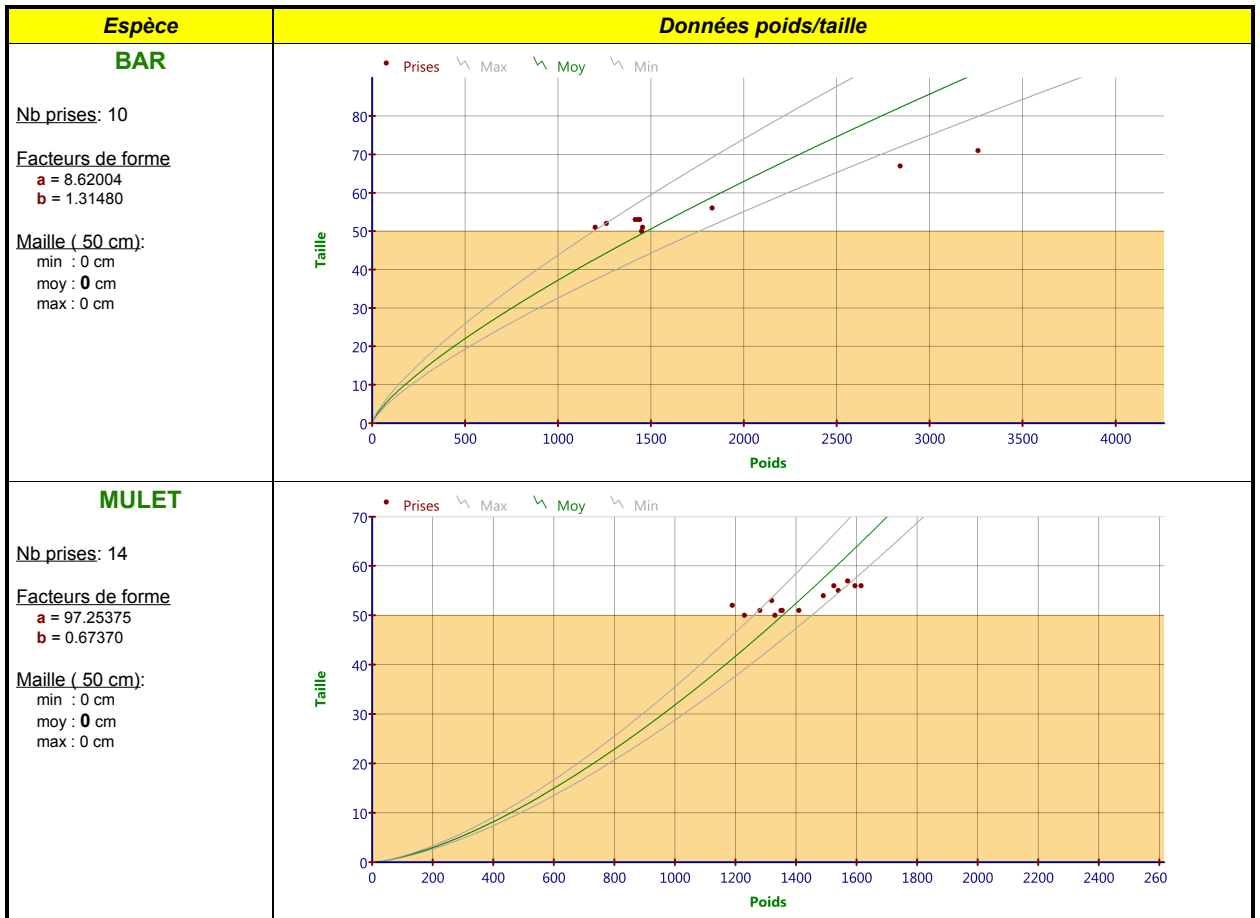

LIGUE NORMANDIE

Statistique des prises

Espèce	nb prises	poids total	poids moyen	plus grosse prise (doss)
BAR	10	17.58 Kg	1.76 Kg	3.26 Kg (6)
MULET	14	19.80 Kg	1.41 Kg	1.62 Kg (8)
VIEILLE	15	27.96 Kg	1.86 Kg	3.09 Kg (7)
Nb de prises total:	39 poissons		Poids moyen d'une prise: 1.68 kg	
Poids total:	65.34 Kg			

Poids total des prises comparées

DOUBLE 2021

Zone:

Organisé le 27/06/2021, par:

LIGUE NORMANDIE

Statistiques biologiques des prises

Le facteur de forme est donné par la formule suivante

$$\text{Poids} = a \cdot \text{Long}^b \iff \ln(\text{Poids}) = \ln(a) + b \cdot \ln(\text{Long})$$

Espèce

Données poids/taille

VIEILLE

Nb prises: 15

Facteurs de forme

a = 0.00032

b = 4.01248

Maille (42 cm):

min : 18.6 cm

moy : **18.9** cm

max : 19.3 cm