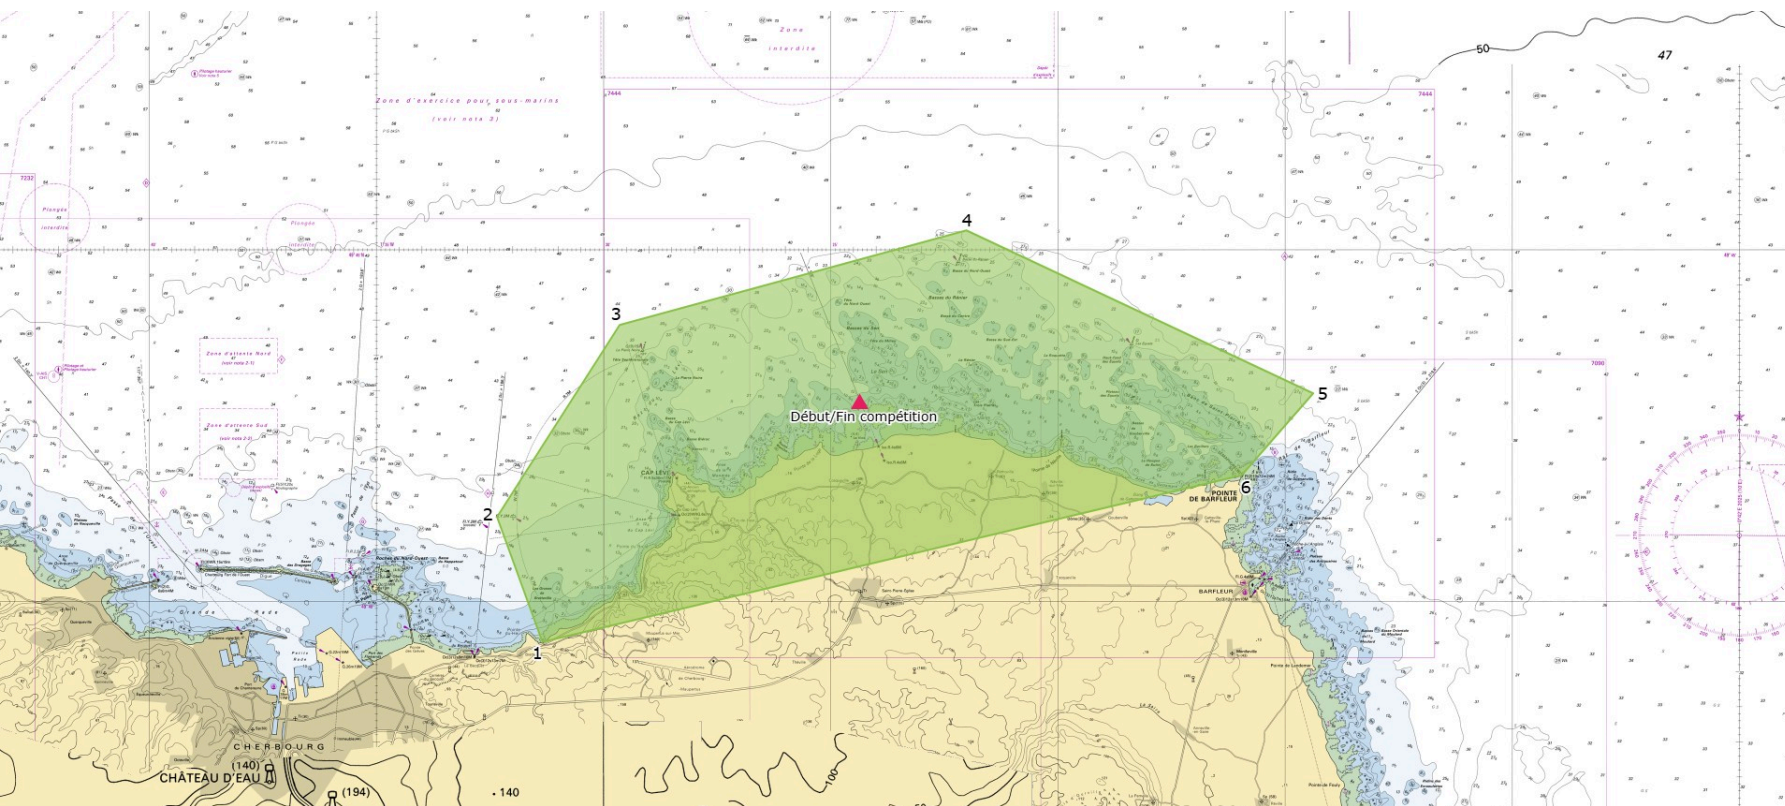

# Zone de compétition n°2 - vue zoomée

## Légende

 Zone de compétition n°2

 Début/Fin de compétition  
zone n°2 - 49.712661° N,  
1.405216° W

- 1:** 49.696940° N, 1.265496° W
- 2:** 49.715876° N, 1.237005° W
- 3:** 49.586112° N, 1.165614° W
- 4:** 49.569903° N, 1.236192° W
- 5:** 49.583365° N, 1.243573° W
- 6:** 49.606403° N, 1.229777° W